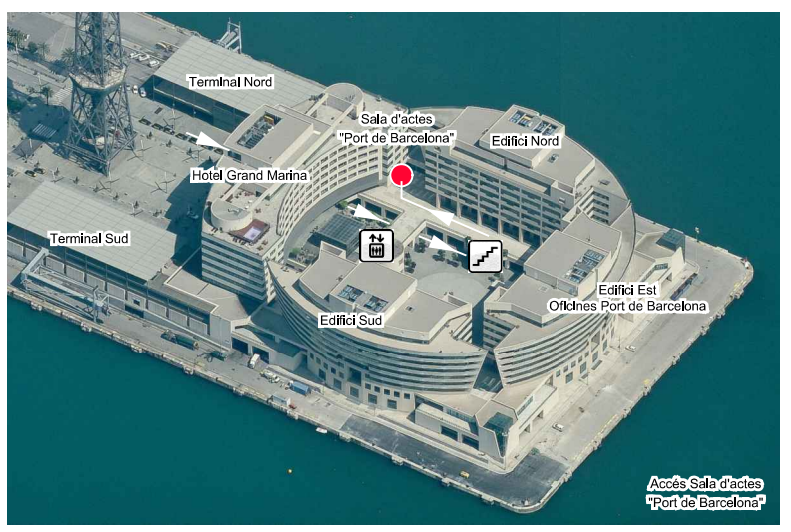

Port de Barcelona

Sala Port de Barcelona

-  Terminal passatgers
-  Metro
-  Bus
-  Parking
-  Taxi
-  Bicing

Sentit Llobregat

21 Ciutat Vella
 E. Marítima Balears
 Paral·lel
 La Rambla
 Port Vell

Sala Port de Barcelona
 World Trade Center
 Terrassa 1a planta Edifici Nord
 Moll de Barcelona
 08039 Barcelona
 Telf. +34 932 986 000
www.portdebarcelona.cat

Google Earth
 Gray Buildings © 2010 Institut Cartogràfic de Catalunya

Sentit Besòs

21 Ciutat Vella
 Paral·lel
 La Rambla
 Montjuïc
 Port Vell